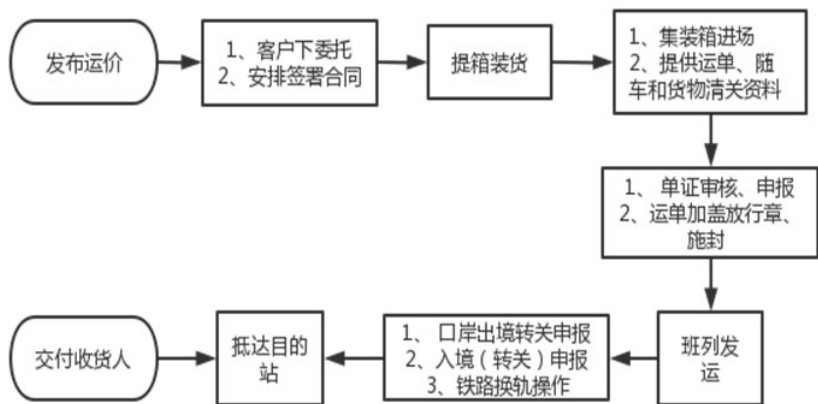

三、国际班列操作节点

注：1、使用班列平台租箱服务，至少需提前2日给到平台客服装箱计划，平台公司安排放箱。

2、车队根据提箱单的联系方​​式提前与堆场预约提箱时间，司机提箱时必须检查箱况。

3、根据各平台进场要求进行集装箱还重，至少需在班列发运提前3个工作日还重，运单、随车和报关资料至少需在班列发运前2个工作日提供（具体还重和提供资料时间请参照各平台sop或咨询客服，各平台略有差异）。